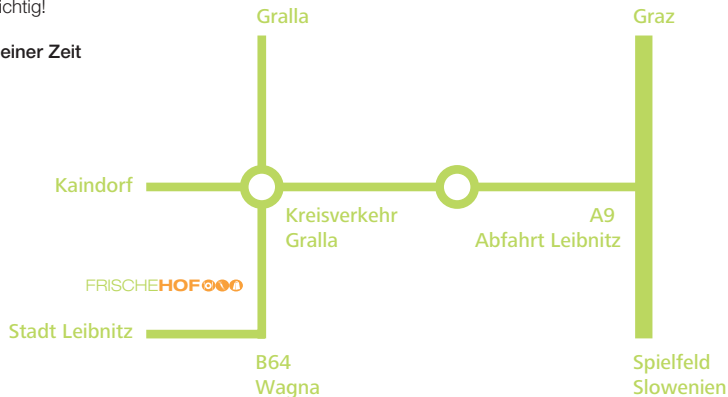

**alles frisch, alles bio – und alles zu seiner Zeit**

**Robier Frischehof KEG**

8430 Leibnitz

Im Lagerfeld 11

T 03452 745 110

F 03452 745 114

robier@frischehof.at

www.frischehof.at